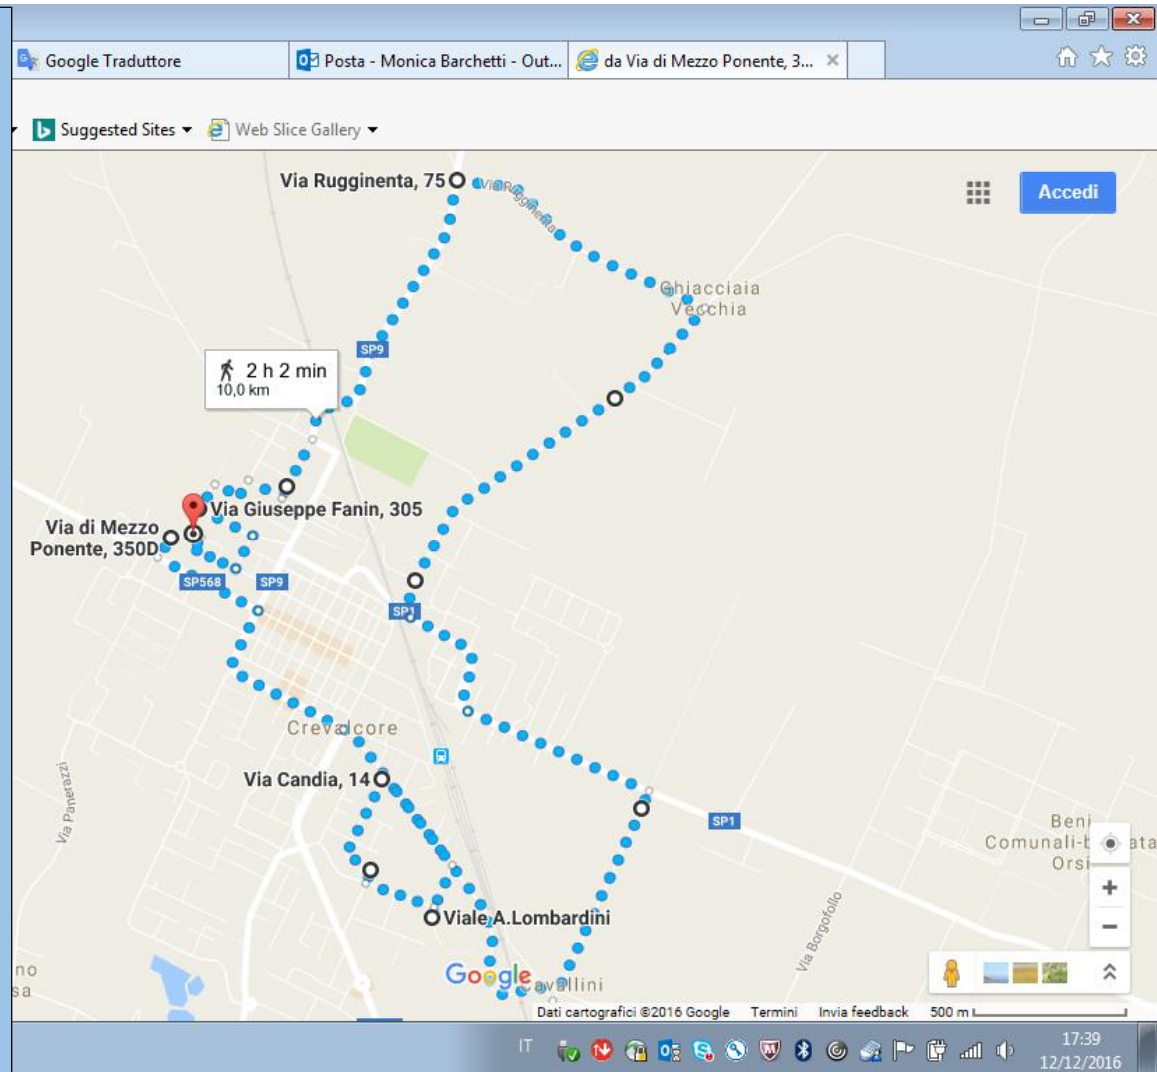

MARATONA DI CREVALCORE 2017

PERCORSO 10.000 DELLA BEFANA

Elenco strade (da partenza ad arrivo):

Piazzale Lombardini (sx)
Via Caduti di Via Fani (dx)
Via Candia (dx)
Via Guisa (sx)
Via Bisentolo Sud (sx su ciclabile)
Via di Mezzo Levante (dx su ciclabile)
Via Signata (sx)
Via Rugginenta (sx)
Via del Papa (dx su ciclabile sottopasso)
Via Massarenti (dx)
Via Turati (passaggio pedonale poi a sx)
Via Fanin (diventa Via Panizza, a dx passaggio pedonale)
Via Rossi (diritto poi a dx)
Via Bega Melchiorri (sx poi passaggio pedonale)
Via di Mezzo Ponente (sx)
Via di Mezzo Ponente (diritto)
Piazzale Porta Modena
Via Matteotti
Piazzale Porta Bologna (dx)
Viale Liberta' (fino ad incrocio semaforo a sx)
Via Guisa (dx)
Viale Lombardini (diritto)
accesso Stadio Comunale

dettaglio da sottopasso Via del Papa su Via Massarenti

The screenshot displays a Google Maps interface with a pedestrian route highlighted in blue. The route starts at Via di Mezzo Ponente, 350D and passes through Via Giuseppe Fanin, 305. Three yellow callout boxes with red arrows point to specific features on the route:

- Passaggio pedonale (da Via Turati verso via Fanin)**: Points to a crossing on Via Giuseppe Fanin.
- Collegamento e passaggio pedonale (da Via Bega su Via di Mezzo Ponente, accesso da civico 350)**: Points to the starting location at Via di Mezzo Ponente, 350D.
- Passaggio pedonale (da Via Fanin su Via Rossi)**: Points to a crossing on Via Giuseppe Fanin.

The left sidebar shows a list of nearby streets, including Via di Mezzo Ponente, Viale A. Lombardini, Via Candia, Via Rugginenta, Via Giuseppe Fanin, and Via Melchiorre. The bottom status bar indicates the time is 17:39 on 12/12/2016.